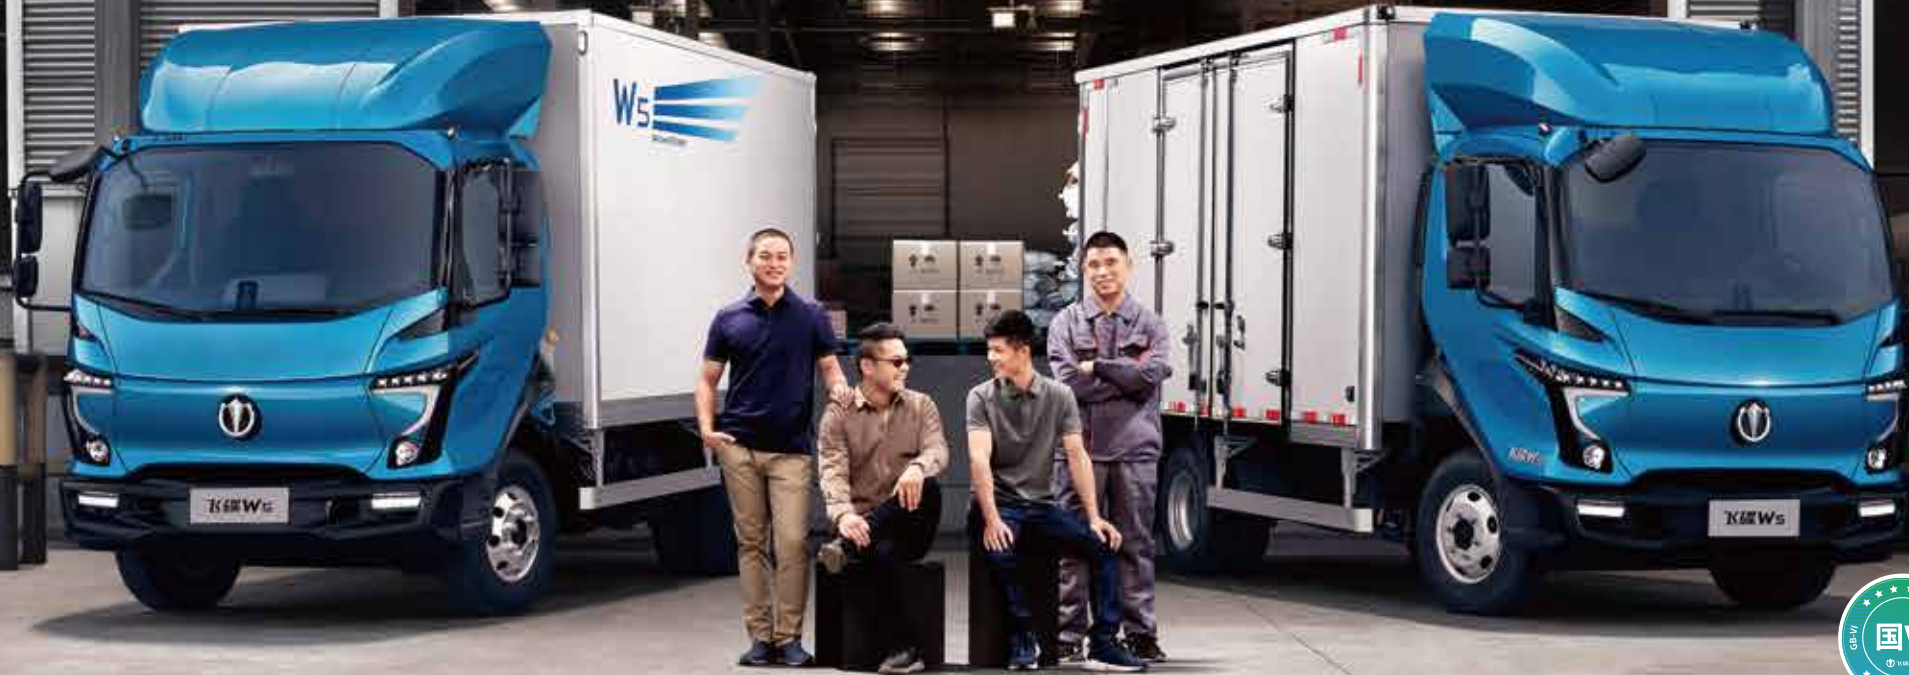

在路上·有担当

FEIDI MOTORS

扫码观看详细电子手册

减压工作舱
PRESSURE REDUCTION WORK CABIN

碟式服务
FEIDI SERVICE

飞碟W5产品参数信息

系列		W5									
车型		射手座			金牛座			狮子座			
基本配置	车型配置	进取版	高效版	科技版	进取版	高效版	科技版	进取版	高效版	科技版	
		车身	1900单排	1900单排	1900单排	1900单排	1900单排	1900单排	1900单排	1900单排	1900单排
		轴距	3360	3360	3360	3360	3360	3360	3360	3360	3360
	性能	发动机	2.3L	2.3L	2.3L	3.0L	3.0L	3.0L	2.8L	2.8L	2.8L
		功率	96kW	96kW	96kW	120kW	120kW	120kW	115kW	115kW	115kW
		变速箱	6MT	6MT	6MT	6MT	6MT	6MT	6MT	6MT	6MT
		后桥型号	3t	3t	3t	4t	4t	4t	4t	4t	4t
	轮胎	7.00R16	7.00R16	7.00R16	7.00R16/7.50R16	7.00R16/7.50R16	7.00R16/7.50R16	7.00R16/7.50R16	7.00R16/7.50R16	7.00R16/7.50R16	
功能配置	昼间行车灯		●	●	●	●	●	●	●	●	●
	前照灯	卤素	●	×	×	●	×	×	●	×	×
		LED	×	●	●	×	●	●	×	●	●
	车身侧转向灯	LED	●	●	●	●	●	●	●	●	
	液晶仪表		●	●	●	●	●	●	●	●	●
	座椅	非减振座椅	●	×	×	●	×	×	●	×	×
		气囊座椅	×	●	●	×	●	●	×	●	●
		前座靠背可折叠放平休息	●	●	●	●	●	●	●	●	●
	方向盘	转向盘-多功能娱乐+定速巡航	●	●	●	●	●	●	●	●	●
	顶柜	无顶柜	●	×	×	●	×	×	●	×	×
		双顶柜	×	●	●	×	●	●	×	●	●
	前翻锁止报警		●	●	●	●	●	●	●	●	●
	ASR (驱动轮防滑)		×	●	●	×	●	●	×	●	●
	倒车雷达		×	●	●	×	●	●	×	●	●
	坡道辅助起步+电子驻车		×	×	●	×	×	×	×	×	×
	娱乐设备	MP3	○	○	○	○	○	○	○	○	○
		MP5 (含倒车影像)	○	○	○	○	○	○	○	○	○
	一键启动+PEPS无钥匙进入		×	×	●	×	×	●	×	×	×
	智能防撞预警系统		○	○	○	○	○	○	○	○	○
空调	电动调节空调	●	●	●	●	●	●	●	●	●	
前后横向稳定杆		○	○	○	○	○	○	○	○	○	
胎压监测		○	○	●	○	○	●	○	○	●	
导流罩		○	○	○	○	○	○	○	○	○	